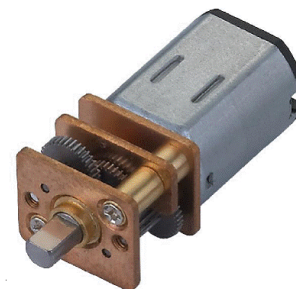

Afmetingen, vanaf **10x12 mm**

Overbrengingsverhouding 10 tot 298:1 Koppels vanaf 10 Ncm

Andere afmetingen : 10x13, 12x13, 12x14 mm , diam 14, 15, 17, 20, 25, 27, 37 mm

**Planetaire verteringskasten**, excl. of incl. DC motor

Afmetingen, vanaf **diameter 8 mm**

Koppels vanaf 12 Ncm.

Complete range leverbaar tot diameter 90 mm.

Mogelijkheid van kogellagering, kunststof tandwielen eerste trap , schuine vertanding eerste trap

Aanpassingen op klanten wens zijn standaard mogelijk (bij een seriematig afname)