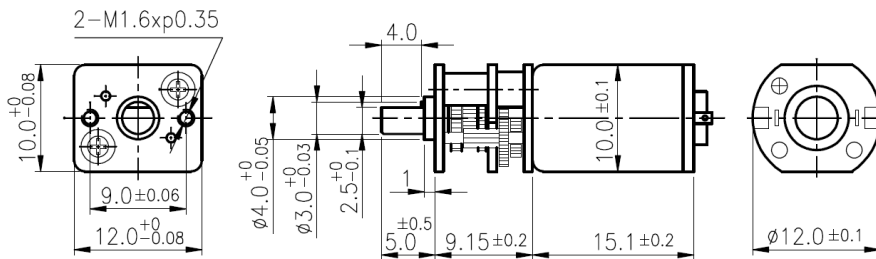

Afmetingen, vanaf **10x12 mm**

Overbrengingsverhouding 10 tot 298:1 Koppels vanaf 10 Ncm

Andere afmetingen : 10x13, 12x13, 12x14 mm , diam 14, 15, 17, 20, 25, 27, 37 mm

**Planetaire verteringskasten**, excl. of incl. DC motor

Afmetingen, vanaf **diameter 8 mm**

Koppels vanaf 12 Ncm.

Complete range leverbaar tot diameter 90 mm.

Mogelijkheid van kogellagering, kunststof tandwielen eerste trap , schuine vertanding eerste trap

Aanpassingen op klanten wens zijn standaard mogelijk (bij een seriematig afname)