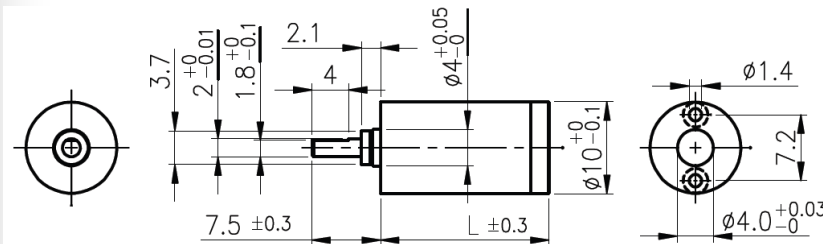

Afmetingen, vanaf **10x12 mm**

Overbrengingsverhouding 10 tot 298:1 Koppels vanaf 10 Ncm

Andere afmetingen : 10x13, 12x13, 12x14 mm , diam 14, 15, 17, 20, 25, 27, 37 mm

**Planetaire verteringskasten**, excl. of incl. DC motor

Afmetingen, vanaf **diameter 8 mm**

Koppels vanaf 12 Ncm.

Complete range leverbaar tot diameter 90 mm.

Mogelijkheid van kogellagering, kunststof tandwielen eerste trap , schuine vertanding eerste trap

Aanpassingen op klanten wens zijn standaard mogelijk (bij een seriematig afname)