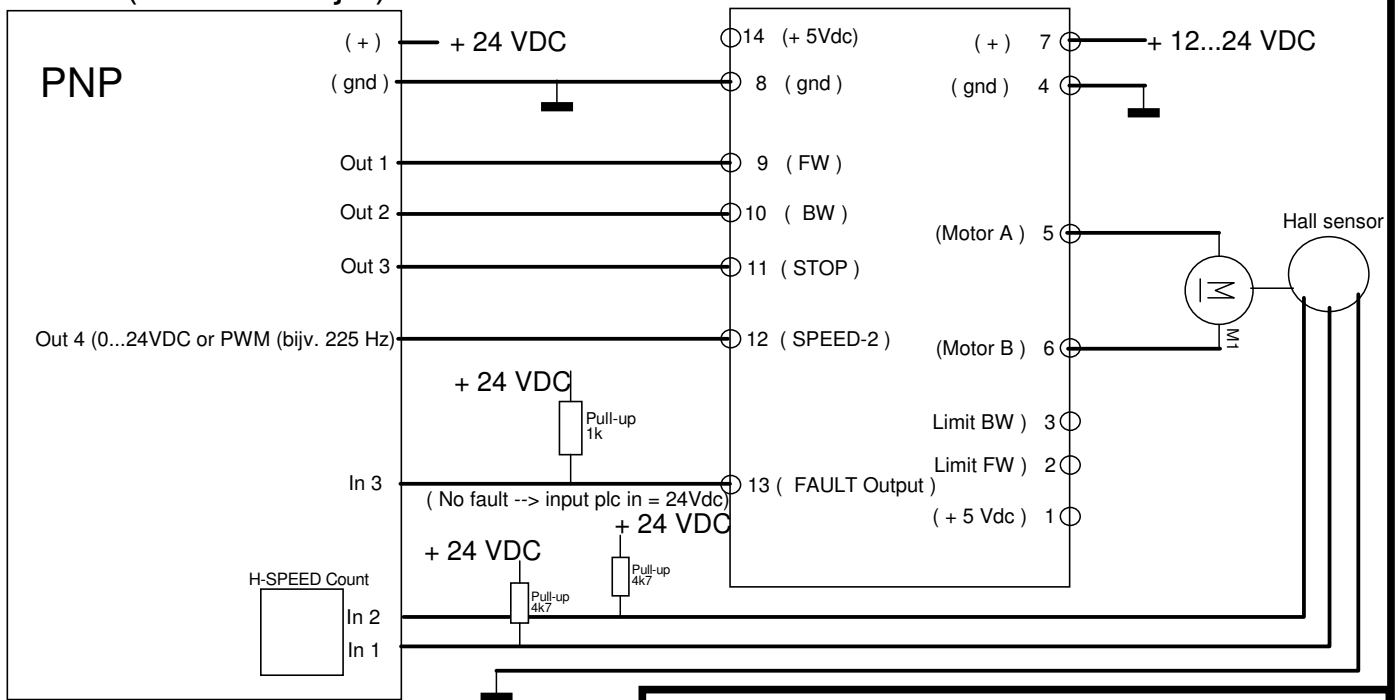

Outputs

PLC (Crouzet bijv.)

PLC (Crouzet bijv.)

Inputs

PLC (Crouzet bijv.)

EM241

Aansluit voorbeeld PNP en NPN en EM241

Zilvertron B.V.
Achterwetering 7b
2871 RK Schoonhoven