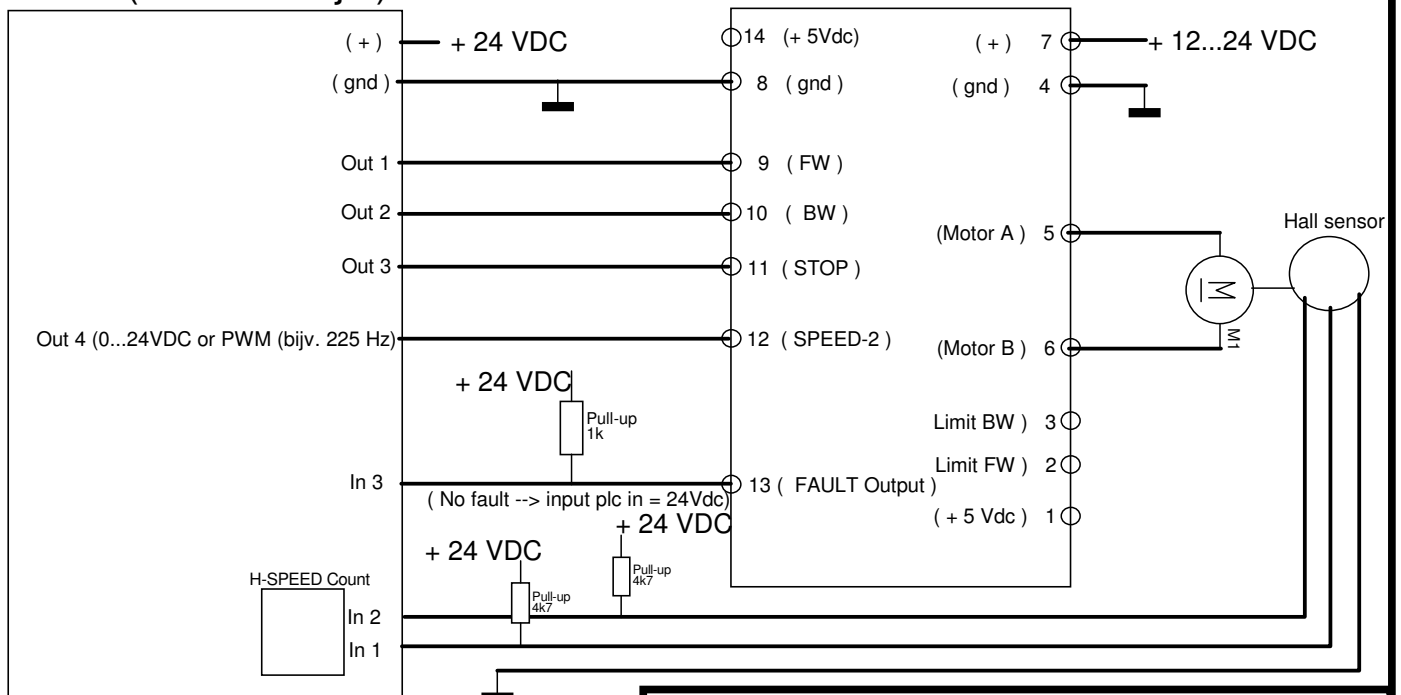

PLC (Crouzet bijv.)

Outputs

PLC (Crouzet bijv.)

Inputs

PLC (Crouzet bijv.)

EM241

Aansluit voorbeeld PNP en NPN en EM241

Zilvertron B.V.
Achterwetering 7b
2871 RK Schoonhoven